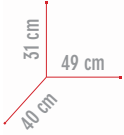

BLACK
NEGRO
NOIR
SCHWARZ
NERO
PRETO

REF.: D0B37100

BLUE
AZUL
BLEU
BLAU
BLU
AZUL

REF.: D0B37100 + D1B37E01

SILVER
PLATA
ARGENT
SILBER
ARGENTO
PRATEADO

REF.: D0B37100 + D1B37E05

TITANIUM
TITANIO
TITANE
TITAN
TITANIO
TITÂNIO

REF.: D0B37100 + D1B37E07

WHITE
BLANCO
BLANC
WEIB
BIANCO
BRANCO

REF.: D0B37100 + D1B37E08

RED
ROJO
ROUGE
ROT
ROSSO
VERMELHO

REF.: D0B37100 + D1B37E09

BLACK METAL
NEGRO METALIZADO
NOIR MÉTAL
SCHWARZ METALLIC
NERO METALLO
PRETO METALIZADO

REF.: D0B37100 + D1B37E21