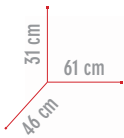

The **LIGHTEST** Top Case