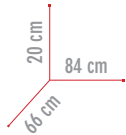

ATV CASES

passionemoto^{SA}

ATVBAG100

Art. **SH/BOATVS100** CHF 300.00

REF.: X0ATVS100