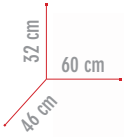

BLACK
NEGRO
NOIR
SCHWARZ
NERO
PRETO

REF.: D0B5000

BLUE
AZUL
BLEU
BLAU
BLU
AZUL

REF.: D0B5000 + D1B50E01

SILVER
PLATA
ARGENT
SILBER
ARGENTO
PRATEADO

REF.: D0B5000 + D1B50E05

TITANIUM
TITANIO
TITANE
TITAN
TITANIO
TITÂNIO

REF.: D0B5000 + D1B50E07

WHITE
BLANCO
BLANC
WEIB
BIANCO
BRANCO

REF.: D0B5000 + D1B50E08

RED
ROJO
ROUGE
ROT
ROSSO
VERMELHO

REF.: D0B5000 + D1B50E09

BLACK METAL
NEGRO METALIZADO
NOIR MÉTAL
SCHWARZ METALLIC
NERO METALLO
PRETO METALIZADO

REF.: D0B5000 + D1B50E21