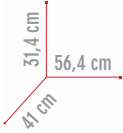

BLACK
NEGRO
NOIR
SCHWARZ
NERO
PRETO

REF.: D0B45100

BLUE
AZUL
BLEU
BLAU
BLU
AZUL

REF.: D0B45100 + D1B45E01

SILVER
PLATA
ARGENT
SILBER
ARGENTO
PRATEADO

REF.: D0B45100 + D1B45E05

TITANIUM
TITANIO
TITANE
TITAN
TITANIO
TITÂNIO

REF.: D0B45100 + D1B45E07

WHITE
BLANCO
BLANC
WEIB
BIANCO
BRANCO

REF.: D0B45100 + D1B45E08

RED
ROJO
ROUGE
ROT
ROSSO
VERMELHO

REF.: D0B45100 + D1B45E09

BLACK METAL
NEGRO METALIZADO
NOIR MÉTAL
SCHWARZ METALLIC
NERO METALLO
PRETO METALIZADO

REF.: D0B45100 + D1B45E21